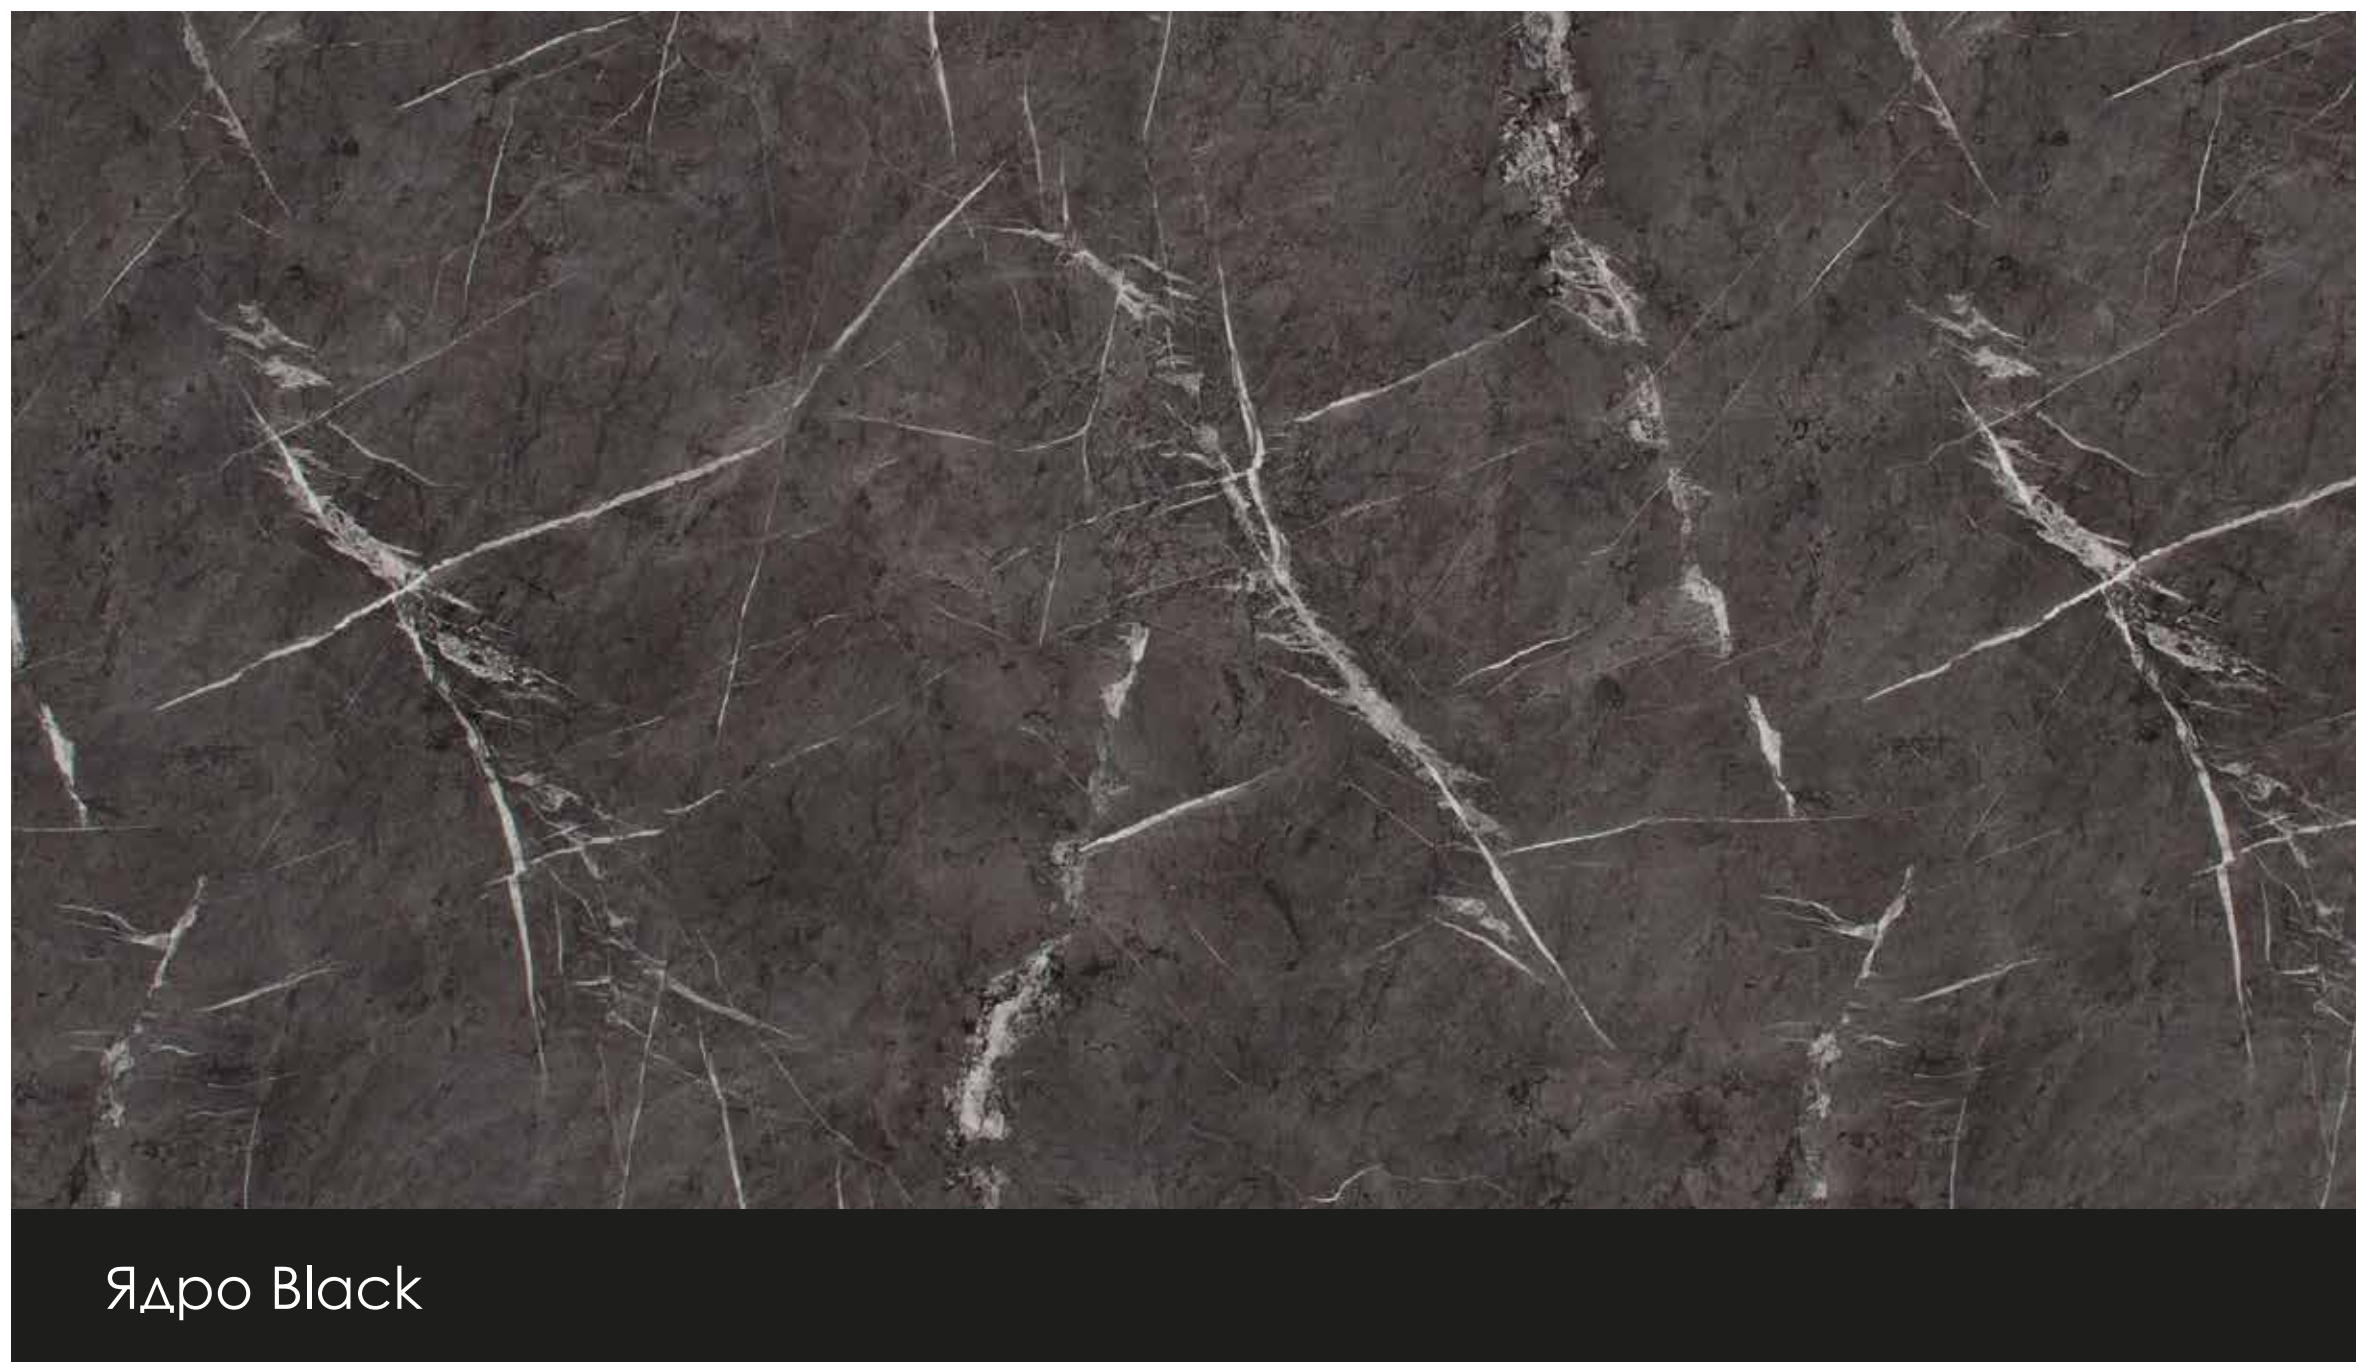

Ядро Black

6230 SINOPE MARBLE

Фінішне покриття MN
Розміри плит:
4200 x 1310 x 12 мм