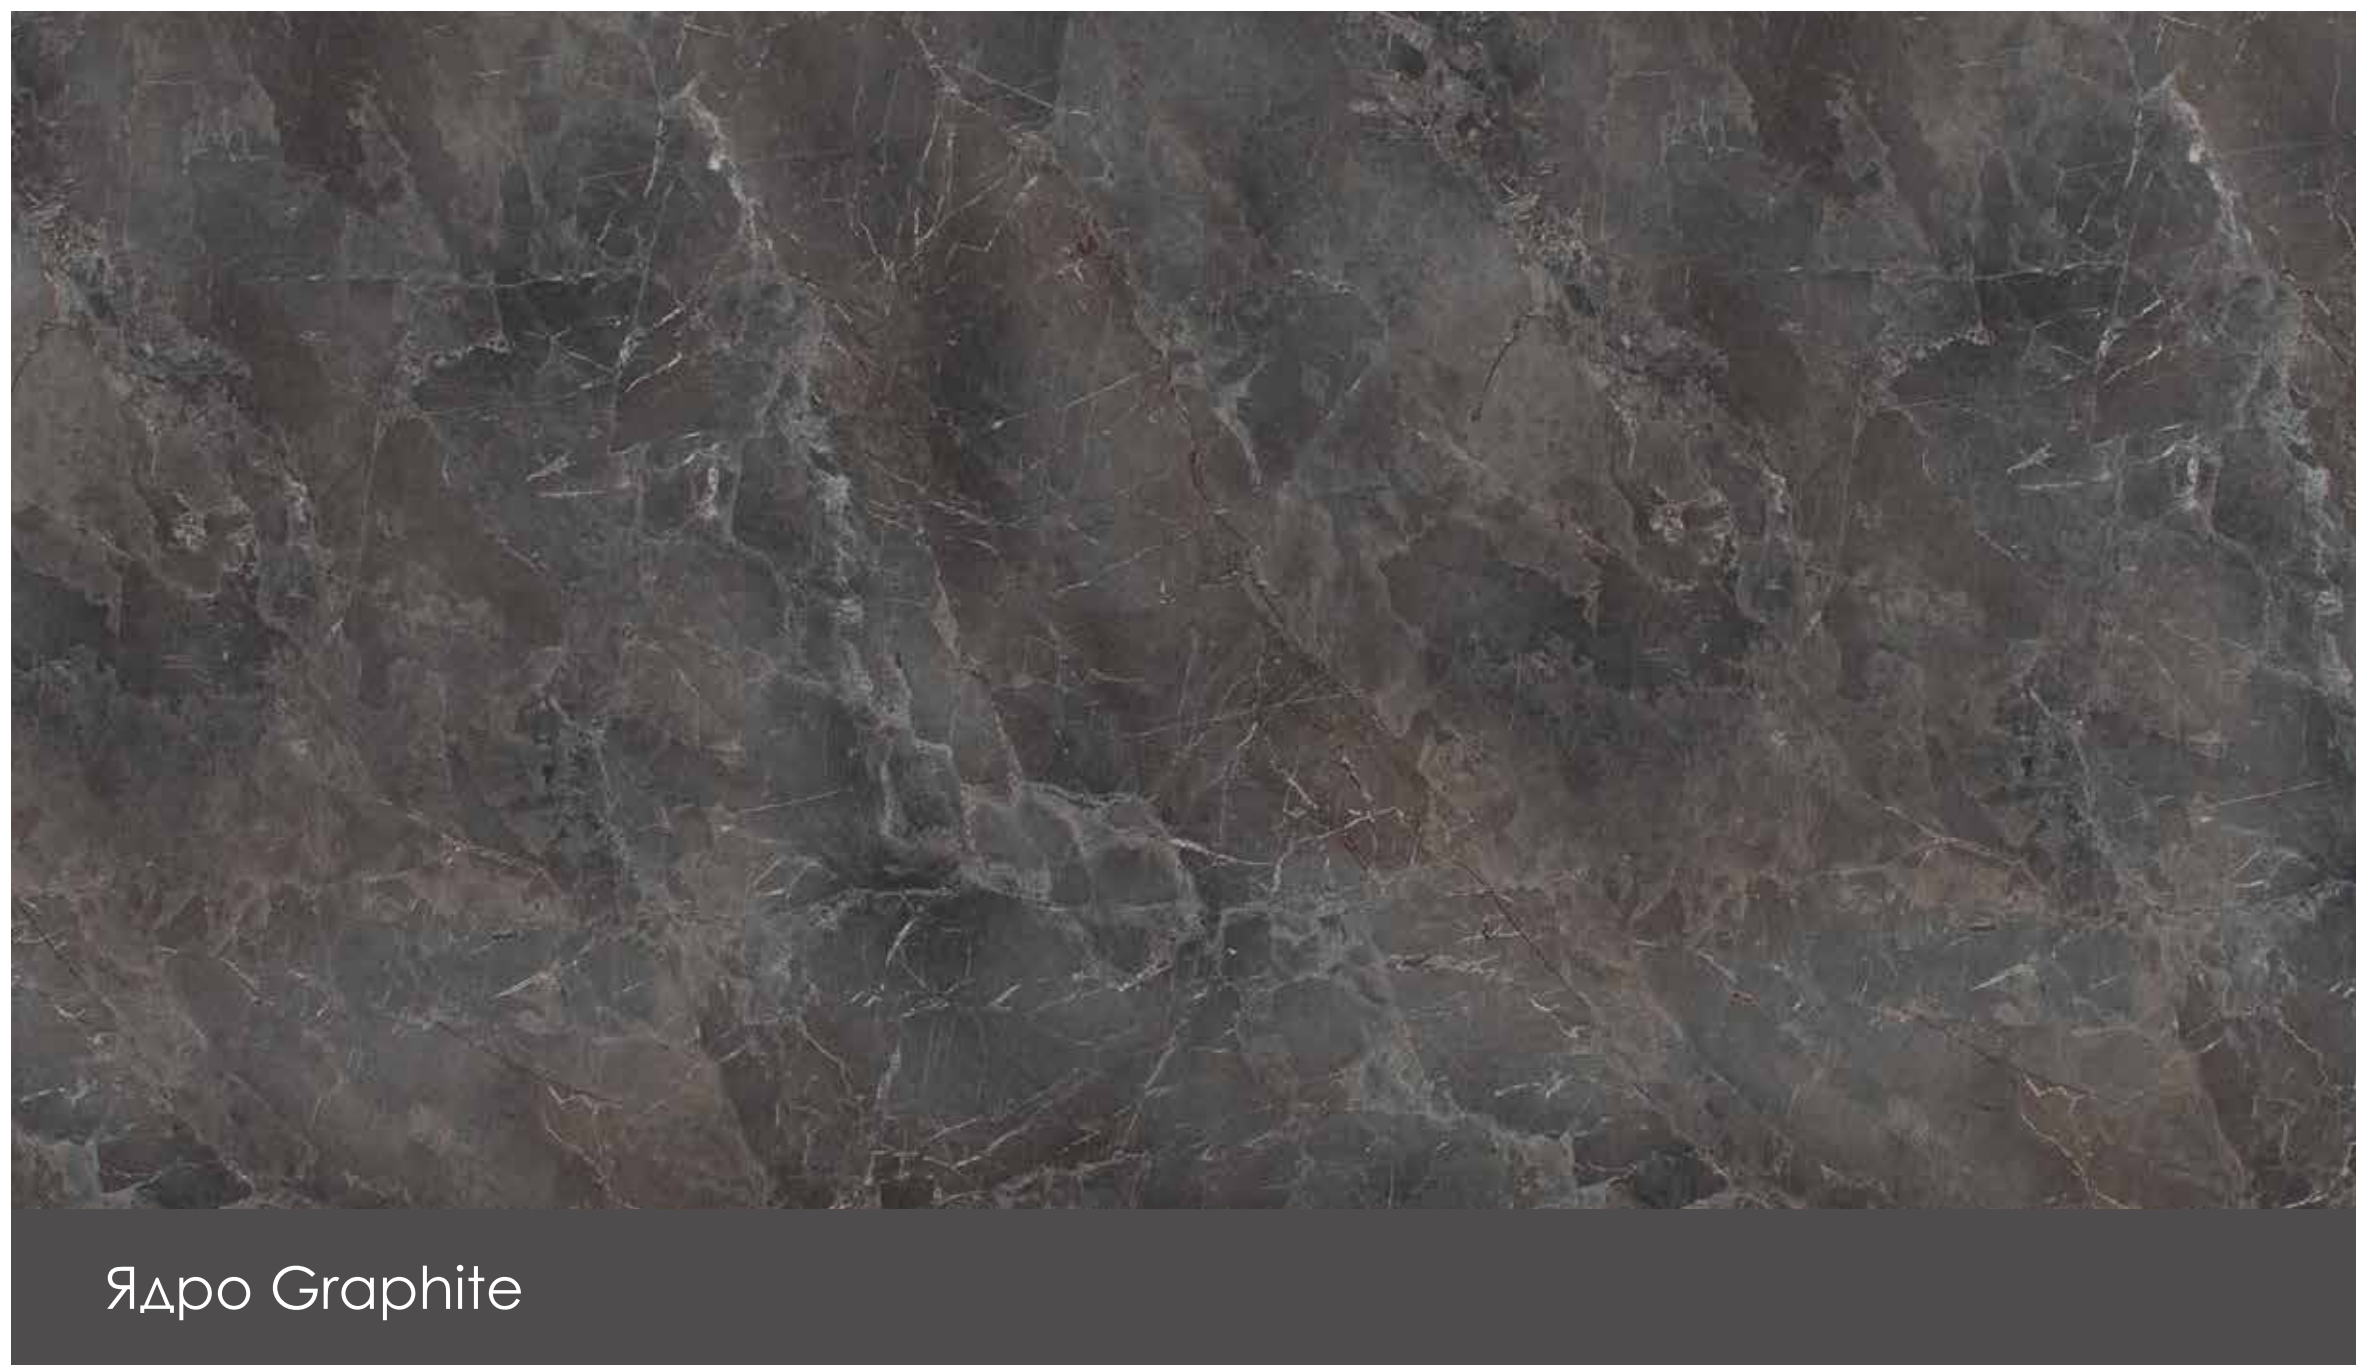

# 6116 NUVOLENTO

Фінішне покриття MN

Розміри плит:

4200 x 1620 x 12 мм

4200 x 1310 x 4 мм

3050 x 1300 x 0,7 мм (ядро Kraft)