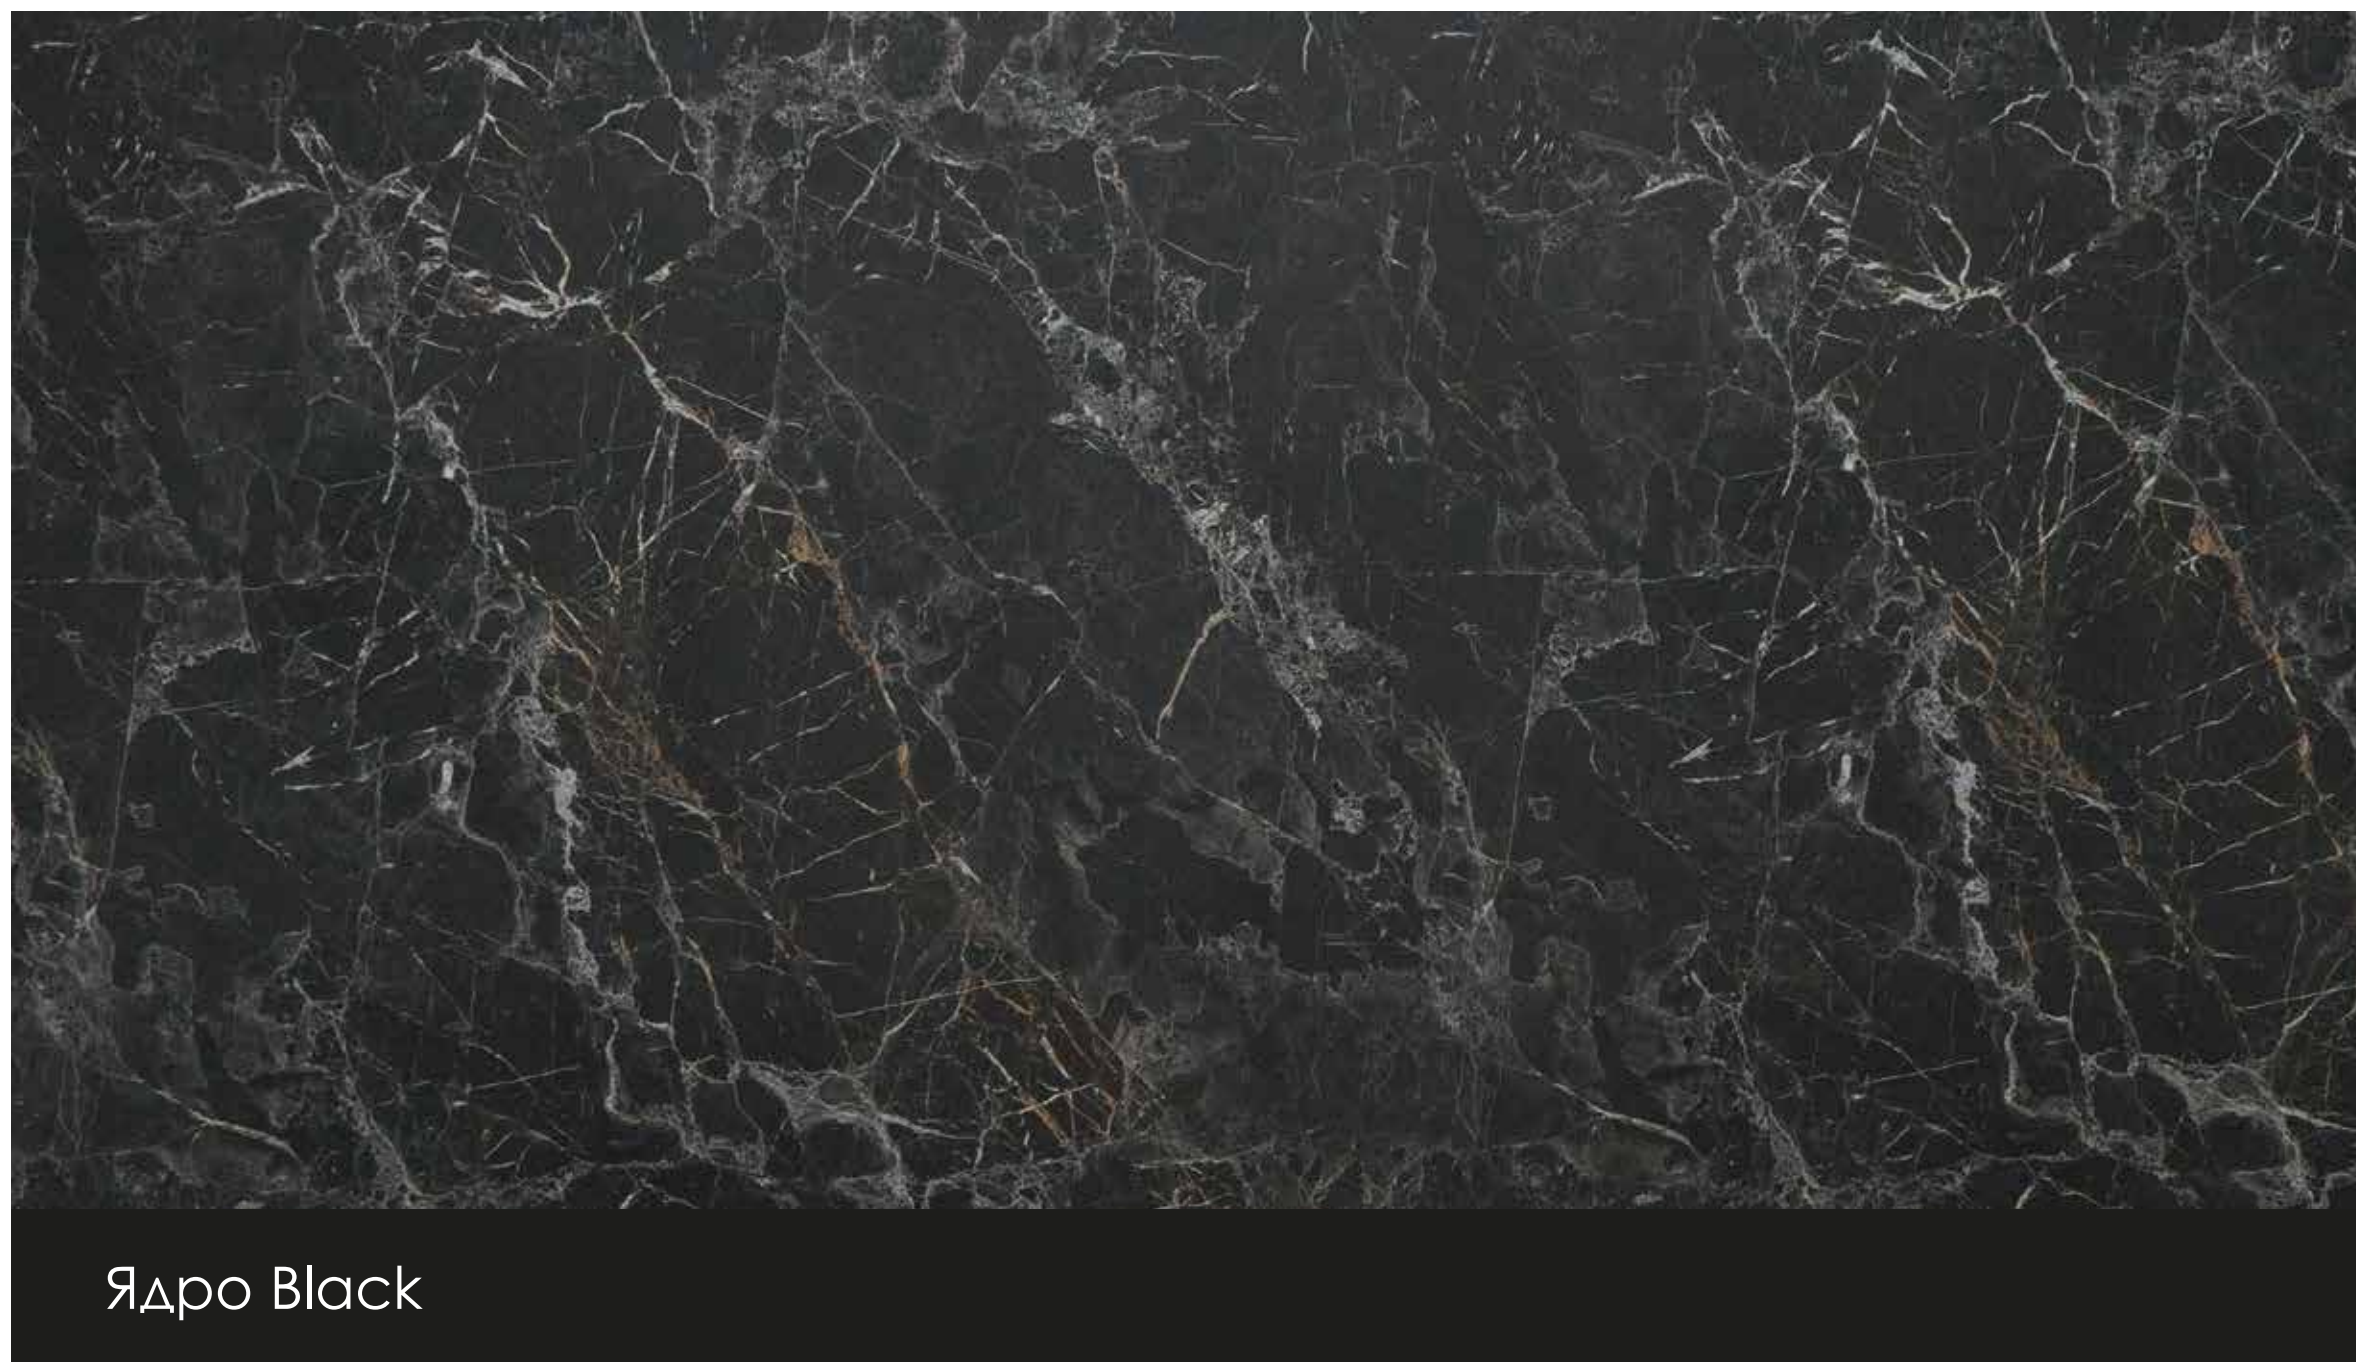

Ядро Black

6133 MARQUINA

Фінішне покриття ММ
Розміри плит:
4200 x 1620 x 12 мм